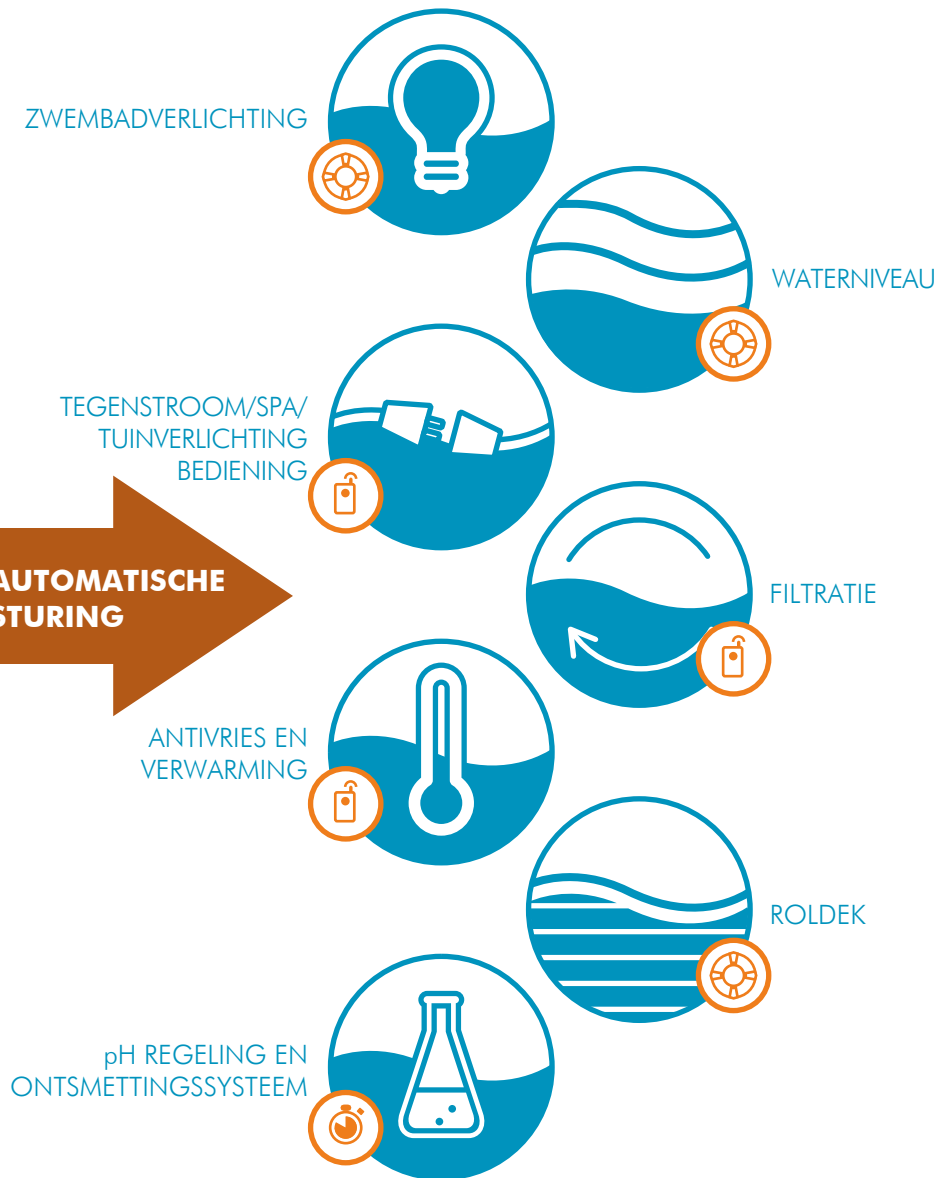

HET ENIGE WAT JIJ NOG
MOET DOEN?

**INTENS GENIETEN VAN
HET MOOIE LEVEN MET
EEN ZWEMBAD**

SMART BEDIENING **OVERAL VERBINDING VIA WIFI**

Badweelde Connect[®]

Indien er zich toch problemen voordoen, kunnen wij je op jouw vraag via deze online applicatie op afstand adviseren.

**ONLINE CONNECTIE
MAAKT OPVOLGING VAN
OP AFSTAND MOGELIJK**

**POOL CONTROL ANALYSEERT
DE GEGEVENS EN STUURT AAN**

IntelligentPool®

TEMPERATUURSENSORS
pH EN ORP SENSORS
WATERNIVEAUSSENSORS
...

**SENSOREN REGISTEREN EN STUREN
DE MEETWAARDEN DOOR**

CONTROL EN
ECO FILTRATIE

SAFE

EASY

SMART

	CONTROL	EASY	SAFE	SMART
Automatische sturing filtratiepomp	•			
Ledscherm met weergave in het Nederlands	•			
Sturing via variabele snelheid van de filtratiepomp	•			
Automatische filtratie bij gesloten roldek overdag	•			
Opslag van de zwembadparameters in het geheugen	•			
Automatisch meet- en doseersysteem		•		
Automatisch meet- en doseersysteem: zuurtegraad		•		
Roldekbeveiliging bij te lage en hoge waterstand			•	
Automatische bijvulling			•	
Aansturen van een pomp via sensor			•	
Sturing van het automatisch roldek met eindloop			•	
Bedieningsknoppen voor het roldek incl. noodstop			•	
Automatische on/off functie zwembadverlichting			•	
220V contact voor aansturing/timing tuinverlichting	•			
Automatische sturing van de ROOS® zonnecollector	•			
Energiezuinige sturing voor BWK warmtepomp	•			
Overzichtelijke weergave van energieverbruik warmtepomp	•			
Antivriesbeveiliging	•			
Bediening via tablet, smart Phone of pc				•
Ingebouwde antenne voor Wi-Fi, usb aansluiting				•
Online probleemanalyse en assistentie				•
Temperatuursensoren	•	•		
pH en ORP-sensoren		•		
Waterniveausensoren			•	